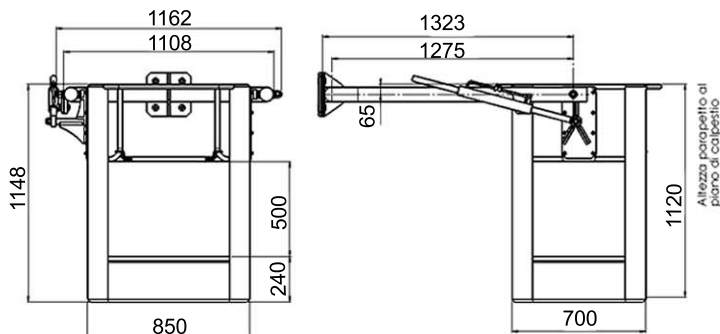

CESTELLI PORTA OPERATORE - PERSONNEL BASKETS

FAB 1			
Peso - Weight	Kg		74
Portata massima - Maximum capacity	daN		120
Portata persone - Person capacity	n.		1

Dimensioni - Dimensions: 85x70x115 cm

Alluminio - Aluminium

FAB 2			
Peso - Weight	Kg		88
Portata massima - Maximum capacity	daN		200
Portata persone - Person capacity	n.		2

Dimensioni - Dimensions: 140x70x115 cm

Alluminio - Aluminium

FAB 1S			
Peso - Weight	Kg		96
Portata massima - Maximum capacity	daN		120
Portata persone - Person capacity	n.		1

Dimensioni - Dimensions: 85x70x115 cm

Acciaio - Steel

FAB 2S			
Peso - Weight	Kg		110
Portata massima - Maximum capacity	daN		200
Portata persone - Person capacity	n.		2

Dimensioni - Dimensions: 140x70x115 cm