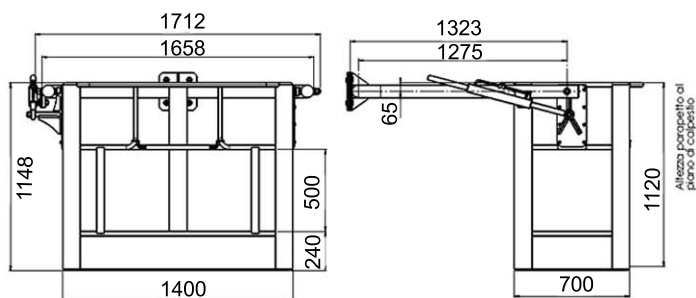

CESTELLI PORTA OPERATORE - PERSONNEL BASKETS

FAB 1			
Peso - Weight	Kg		74
Portata massima - Maximum capacity	daN		120
Portata persone - Person capacity	n.		1

Dimensioni - Dimensions: 85x70x115 cm

Alluminio - Aluminium

FAB 2			
Peso - Weight	Kg		88
Portata massima - Maximum capacity	daN		200
Portata persone - Person capacity	n.		2

Dimensioni - Dimensions: 140x70x115 cm

Alluminio - Aluminium

FAB 1S			
Peso - Weight	Kg		96
Portata massima - Maximum capacity	daN		120
Portata persone - Person capacity	n.		1

Dimensioni - Dimensions: 85x70x115 cm

Acciaio - Steel

FAB 2S			
Peso - Weight	Kg		110
Portata massima - Maximum capacity	daN		200
Portata persone - Person capacity	n.		2

Dimensioni - Dimensions: 140x70x115 cm