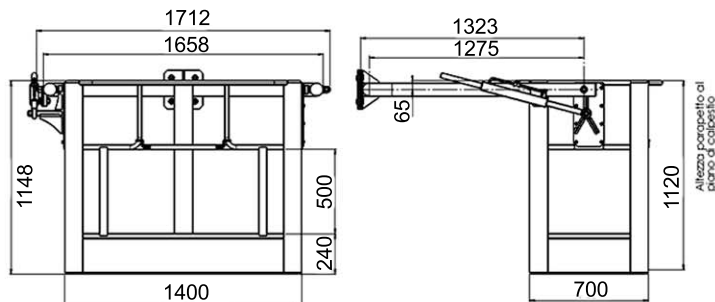

* Le specifiche tecniche e le dimensioni riportate non sono impegnative, e Ferrari International 2 si riserva il diritto di apportare le modifiche che dovessero manifestarsi necessarie senza preavviso.
* The specifications and dimensions indicated are not binding; Ferrari International 2, therefore, reserves the right to make changes at any time.