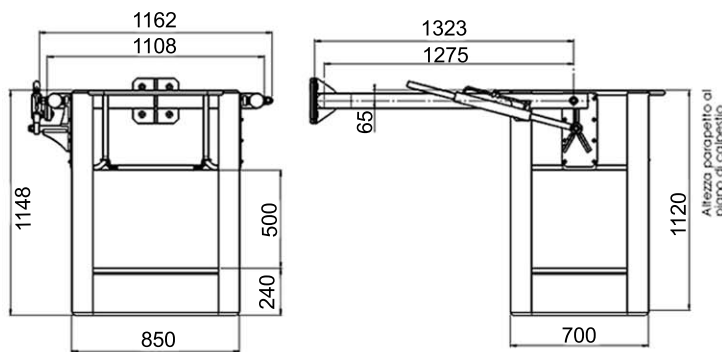

CESTELLI PORTA OPERATORE - PERSONNEL BASKETS

FAB 1			
Peso - Weight	Kg		74
Portata massima - Maximum capacity	daN		120
Portata persone - Person capacity	n.		1

Dimensioni - Dimensions: 85x70x115 cm

Alluminio - Aluminium

FAB 2			
Peso - Weight	Kg		88
Portata massima - Maximum capacity	daN		200
Portata persone - Person capacity	n.		2

Dimensioni - Dimensions: 140x70x115 cm

Alluminio - Aluminium

FAB 1S			
Peso - Weight	Kg		96
Portata massima - Maximum capacity	daN		120
Portata persone - Person capacity	n.		1

Dimensioni - Dimensions: 85x70x115 cm

Acciaio - Steel

FAB 2S			
Peso - Weight	Kg		110
Portata massima - Maximum capacity	daN		200
Portata persone - Person capacity	n.		2

Dimensioni - Dimensions: 140x70x115 cm