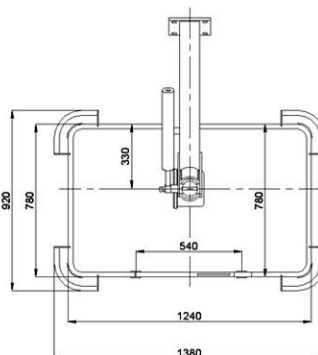

PIATTAFORME PORTA OPERATORE - PERSONNEL PLATFORMS

FB SKY SPACE 2SE

Peso - Weight	Kg	100
Portata massima - Maximum capacity	daN	200
Portata persone - Person capacity	n.	2
Rotazione meccanica - mechanic rotation		

Dimensioni - Dimensions: 124x78x118 cm

Acciaio - Steel

FB SKY SPACE 3S

Peso - Weight	Kg	126
Portata massima - Maximum capacity	daN	200
Portata persone - Person capacity	n.	2
Rotazione meccanica - mechanic rotation		

Dimensioni - Dimensions: 150x90x119 cm

Acciaio - Steel

FB SKY SPACE 5S

Peso - Weight	Kg	140
Portata massima - Maximum capacity	daN	200
Portata persone - Person capacity	n.	2
Rotazione meccanica - mechanic rotation		

Dimensioni - Dimensions: 200x90x119 cm

Acciaio - Steel

* Le specifiche tecniche e le dimensioni riportate non sono impegnative, e Ferrari International 2 si riserva il diritto di apportare le modifiche che dovessero manifestarsi necessarie senza preavviso.