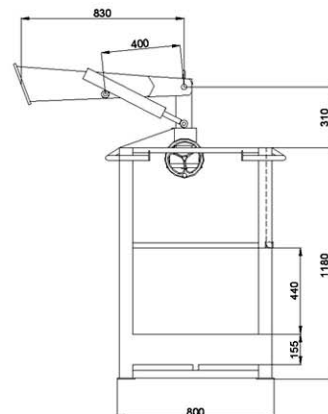

PIATTAFORME PORTA OPERATORE - PERSONNEL PLATFORMS

FB SKY SPACE 2SE

Peso - Weight	Kg	100
Portata massima - Maximum capacity	daN	200
Portata persone - Person capacity	n.	2
Rotazione meccanica - mechanic rotation		

Dimensioni - Dimensions: 124x78x118 cm

Acciaio - Steel

FB SKY SPACE 3S

Peso - Weight	Kg	126
Portata massima - Maximum capacity	daN	200
Portata persone - Person capacity	n.	2
Rotazione meccanica - mechanic rotation		

Dimensioni - Dimensions: 150x90x119 cm

Acciaio - Steel

FB SKY SPACE 5S

Peso - Weight	Kg	140
Portata massima - Maximum capacity	daN	200
Portata persone - Person capacity	n.	2
Rotazione meccanica - mechanic rotation		

Dimensioni - Dimensions: 200x90x119 cm

Acciaio - Steel

* Le specifiche tecniche e le dimensioni riportate non sono impegnative, e Ferrari International 2 si riserva il diritto di apportare le modifiche che dovessero manifestarsi necessarie senza preavviso.