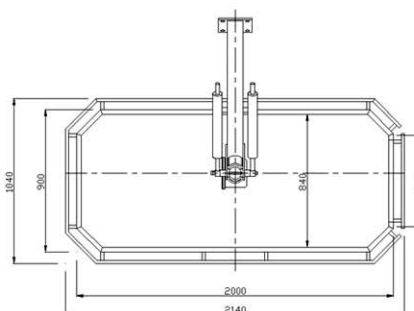

PIATTAFORME PORTA OPERATORE - PERSONNEL PLATFORMS

FB SKY SPACE 2SE

Peso - Weight	Kg	100
Portata massima - Maximum capacity	daN	200
Portata persone - Person capacity	n.	2
Rotazione meccanica - mechanic rotation		

Dimensioni - Dimensions: 124x78x118 cm

Acciaio - Steel

FB SKY SPACE 3S

Peso - Weight	Kg	126
Portata massima - Maximum capacity	daN	200
Portata persone - Person capacity	n.	2
Rotazione meccanica - mechanic rotation		

Dimensioni - Dimensions: 150x90x119 cm

Acciaio - Steel

FB SKY SPACE 5S

Peso - Weight	Kg	140
Portata massima - Maximum capacity	daN	200
Portata persone - Person capacity	n.	2
Rotazione meccanica - mechanic rotation		

Dimensioni - Dimensions: 200x90x119 cm

Acciaio - Steel

* Le specifiche tecniche e le dimensioni riportate non sono impegnative, e Ferrari International 2 si riserva il diritto di apportare le modifiche che dovessero manifestarsi necessarie senza preavviso.