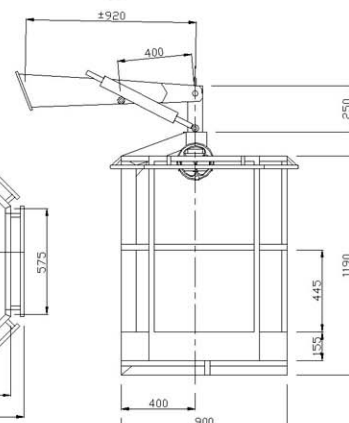

PIATTAFORME PORTA OPERATORE - PERSONNEL PLATFORMS

FB SKY SPACE 2SE

Peso - Weight	Kg	100
Portata massima - Maximum capacity	daN	200
Portata persone - Person capacity	n.	2
Rotazione meccanica - mechanic rotation		

Dimensioni - Dimensions: 124x78x118 cm

Acciaio - Steel

FB SKY SPACE 3S

Peso - Weight	Kg	126
Portata massima - Maximum capacity	daN	200
Portata persone - Person capacity	n.	2
Rotazione meccanica - mechanic rotation		

Dimensioni - Dimensions: 150x90x119 cm

Acciaio - Steel

FB SKY SPACE 5S

Peso - Weight	Kg	140
Portata massima - Maximum capacity	daN	200
Portata persone - Person capacity	n.	2
Rotazione meccanica - mechanic rotation		

Dimensioni - Dimensions: 200x90x119 cm

Acciaio - Steel

* Le specifiche tecniche e le dimensioni riportate non sono impegnative, e Ferrari International 2 si riserva il diritto di apportare le modifiche che dovessero manifestarsi necessarie senza preavviso.