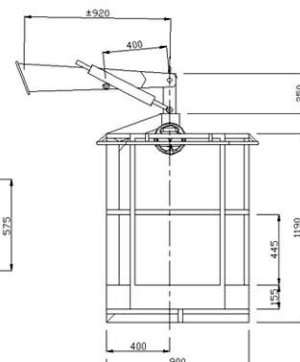

PIATTAFORME PORTA OPERATORE - PERSONNEL PLATFORMS

FB SKY SPACE 2SE

Peso - Weight	Kg	100
Portata massima - Maximum capacity	daN	200
Portata persone - Person capacity	n.	2
Rotazione meccanica - mechanic rotation		

Dimensioni - Dimensions: 124x78x118 cm

Acciaio - Steel

FB SKY SPACE 3S

Peso - Weight	Kg	126
Portata massima - Maximum capacity	daN	200
Portata persone - Person capacity	n.	2
Rotazione meccanica - mechanic rotation		

Dimensioni - Dimensions: 150x90x119 cm

Acciaio - Steel

FB SKY SPACE 5S

Peso - Weight	Kg	140
Portata massima - Maximum capacity	daN	200
Portata persone - Person capacity	n.	2
Rotazione meccanica - mechanic rotation		

Dimensioni - Dimensions: 200x90x119 cm

Acciaio - Steel

* Le specifiche tecniche e le dimensioni riportate non sono impegnative, e Ferrari International 2 si riserva il diritto di apportare le modifiche che dovessero manifestarsi necessarie senza preavviso.