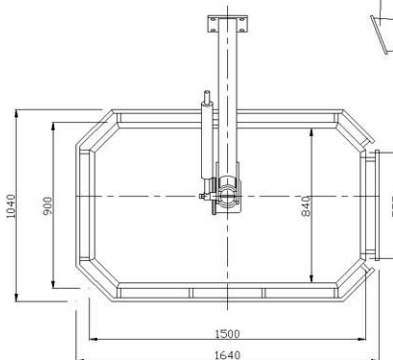

PIATTAFORME PORTA OPERATORE - PERSONNEL PLATFORMS

FB SKY SPACE 2SE

Peso - Weight	Kg	100
Portata massima - Maximum capacity	daN	200
Portata persone - Person capacity	n.	2
Rotazione meccanica - mechanic rotation		

Dimensioni - Dimensions: 124x78x118 cm

Acciaio - Steel

FB SKY SPACE 3S

Peso - Weight	Kg	126
Portata massima - Maximum capacity	daN	200
Portata persone - Person capacity	n.	2
Rotazione meccanica - mechanic rotation		

Dimensioni - Dimensions: 150x90x119 cm

Acciaio - Steel

FB SKY SPACE 5S

Peso - Weight	Kg	140
Portata massima - Maximum capacity	daN	200
Portata persone - Person capacity	n.	2
Rotazione meccanica - mechanic rotation		

Dimensioni - Dimensions: 200x90x119 cm

Acciaio - Steel

* Le specifiche tecniche e le dimensioni riportate non sono impegnative, e Ferrari International 2 si riserva il diritto di apportare le modifiche che dovessero manifestarsi necessarie senza preavviso.