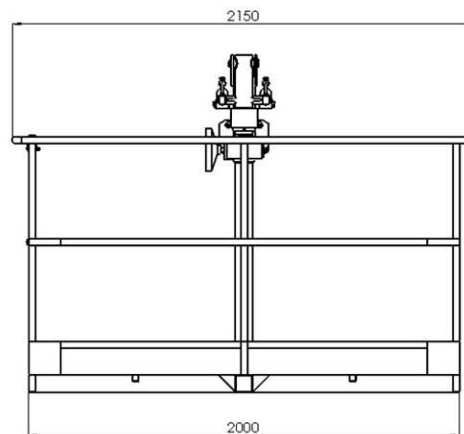

PIATTAFORME PORTA OPERATORE - PERSONNEL PLATFORMS

FB SKY SPACE 2 AL

Peso - Weight	Kg	85
Portata massima - Maximum capacity	daN	200
Portata persone - Person capacity	n.	2
Rotazione meccanica - mechanic rotation		

Dimensioni - Dimensions: 124x83x118 cm

Alluminio - Aluminium

FB SKY SPACE 3 AL

Peso - Weight	Kg	92
Portata massima - Maximum capacity	daN	200
Portata persone - Person capacity	n.	2
Rotazione meccanica - mechanic rotation		

Dimensioni - Dimensions: 150x93x118 cm

Alluminio - Aluminium

* Le specifiche tecniche e le dimensioni riportate non sono impegnative, e Ferrari International 2 si riserva il diritto di apportare le modifiche che dovessero manifestarsi necessarie senza preavviso.
* The specifications and dimensions indicated are not binding; Ferrari International 2, therefore, reserves the right to make changes at any time.