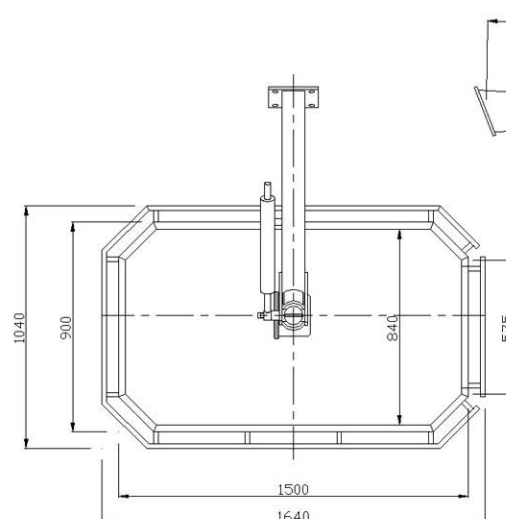

PIATTAFORME PORTA OPERATORE - PERSONNEL PLATFORMS

FB SKY SPACE 2 AL

Peso - Weight	Kg	85
Portata massima - Maximum capacity	daN	200
Portata persone - Person capacity	n.	2
Rotazione meccanica - mechanic rotation		

Dimensioni - Dimensions: 124x83x118 cm

Alluminio - Aluminium

FB SKY SPACE 3 AL

Peso - Weight	Kg	92
Portata massima - Maximum capacity	daN	200
Portata persone - Person capacity	n.	2
Rotazione meccanica - mechanic rotation		

Dimensioni - Dimensions: 150x93x118 cm

Alluminio - Aluminium

* Le specifiche tecniche e le dimensioni riportate non sono impegnative, e Ferrari International 2 si riserva il diritto di apportare le modifiche che dovessero manifestarsi necessarie senza preavviso.
* The specifications and dimensions indicated are not binding; Ferrari International 2, therefore, reserves the right to make changes at any time.