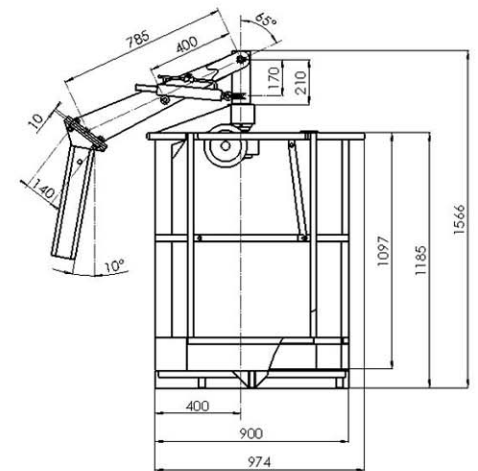

PIATTAFORME PORTA OPERATORE - PERSONNEL PLATFORMS

FB SKY SPACE 2 AL

Peso - Weight	Kg	85
Portata massima - Maximum capacity	daN	200
Portata persone - Person capacity	n.	2
Rotazione meccanica - mechanic rotation		

Dimensioni - Dimensions: 124x83x118 cm

Alluminio - Aluminium

FB SKY SPACE 3 AL

Peso - Weight	Kg	92
Portata massima - Maximum capacity	daN	200
Portata persone - Person capacity	n.	2
Rotazione meccanica - mechanic rotation		

Dimensioni - Dimensions: 150x93x118 cm

Alluminio - Aluminium

* Le specifiche tecniche e le dimensioni riportate non sono impegnative, e Ferrari International 2 si riserva il diritto di apportare le modifiche che dovessero manifestarsi necessarie senza preavviso.
* The specifications and dimensions indicated are not binding; Ferrari International 2, therefore, reserves the right to make changes at any time.