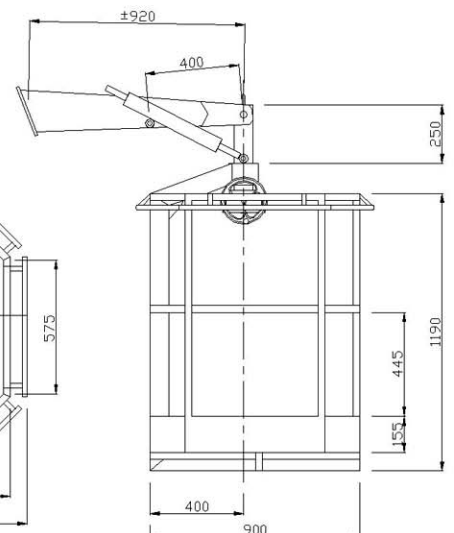

PIATTAFORME PORTA OPERATORE - PERSONNEL PLATFORMS

FB SKY SPACE 2 AL

Peso - Weight	Kg	85
Portata massima - Maximum capacity	daN	200
Portata persone - Person capacity	n.	2
Rotazione meccanica - mechanic rotation		

Dimensioni - Dimensions: 124x83x118 cm

Alluminio - Aluminium

FB SKY SPACE 3 AL

Peso - Weight	Kg	92
Portata massima - Maximum capacity	daN	200
Portata persone - Person capacity	n.	2
Rotazione meccanica - mechanic rotation		

Dimensioni - Dimensions: 150x93x118 cm

Alluminio - Aluminium

* Le specifiche tecniche e le dimensioni riportate non sono impegnative, e Ferrari International 2 si riserva il diritto di apportare le modifiche che dovessero manifestarsi necessarie senza preavviso.
* The specifications and dimensions indicated are not binding; Ferrari International 2, therefore, reserves the right to make changes at any time.